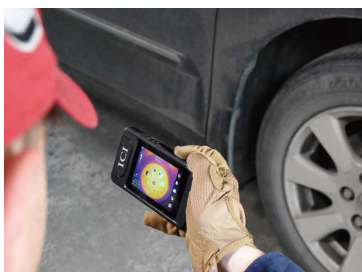

PRECISIÓN EXTREMA

El Pivot-IR de ICI proporciona lecturas de temperatura precisas con un margen de error de ± 2 °C ($\pm 3,6$ °F) o ± 2 %, lo que sea mayor. Gracias a sus funciones de análisis de temperatura integradas, los usuarios pueden confiar en que el Pivot-IR proporcionará un diagnóstico preciso, independientemente de la aplicación. El Pivot-IR se destaca en la medición de altas temperaturas, con un rango de -20 °C a 550 °C (-4 °F a 1022 °F). Las capacidades de anotación de voz permiten realizar notas de voz ilimitadas con texto, lo que proporciona un contexto adicional y mejora el proceso de documentación.